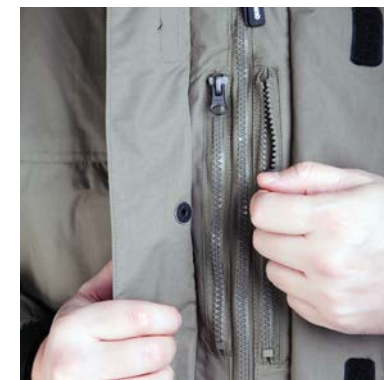

QUICK STREAM 

Одежда для рыбалки и активного отдыха

Костюм походный (куртка и полукombineзон)

NIAGARA

QUICK-TEX

Артикул	QSFS 001
Дышащие свойства	10 000 мм ³ /сут
Влагозащита	10 000 мм
Размеры	S-4XL
Комплект	куртка, полукombineзон
Температурный режим	от -10 °С до +10 °С
Материал	Taslan® Rip-Stop (нейлон)
Мембранная технология	Quick Tex® 3000