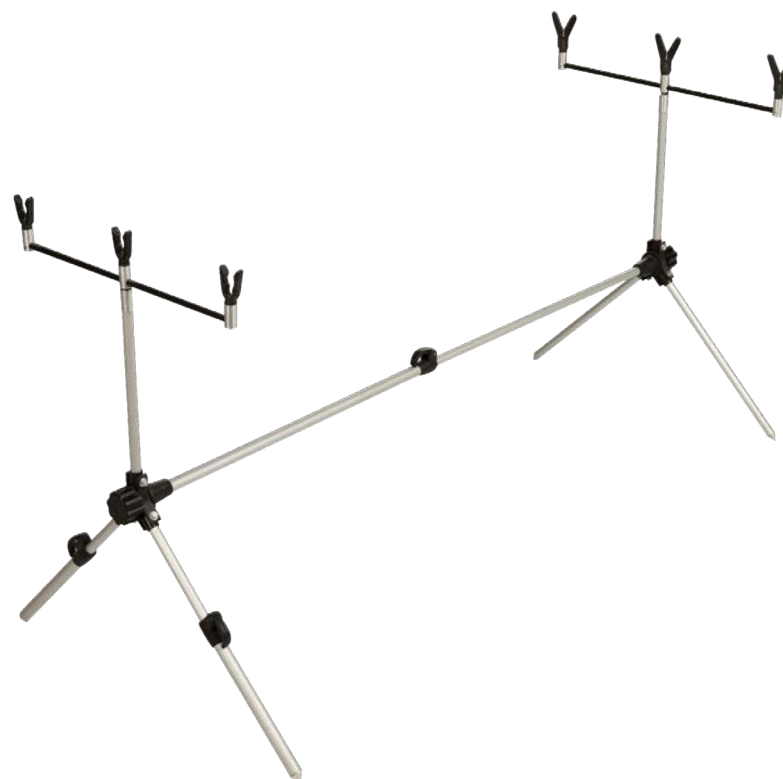

Держатель для эхолота **QSBRH 003**

- универсальный держатель для эхолота, способный крепиться прямо на баллон лодки ПВХ
- единственное на рынке решение закрепления эхолота на лодках эконом-класса (бестранцевые модели)
- надежное крепление датчика эхолота на дюралюминиевой площадке
- удобная площадка для держателя монитора эхолота, подходящая для всех моделей устройств эхолокации для рыбалки
- выверенное соотношение узлов и компонентов приспособления
- предусмотрен монтаж на дюралевые и пластиковые лодки, на лодки из ПВХ, на банку или транец
- все металлические узлы выполнены из нержавеющей стали

Стойка для удильщ (трипод)

QSRP 002/QSRP 004

Артикул	QSRP 002/QSRP 004
Длина	85-130 см
Высота	69-98 см
Вес	3,2 кг
Угол поворота	360°
Угол наклона	70°
Количество посадочных мест	3

- универсальная стойка-трипод для трех удильщ
- надежный механизм фиксации удильща
- усиленная конструкция (модель QSRP 004)
- комплектуется удобной фирменной сумкой-чехлом
- совместима со всеми электронными и механическими сигнализаторами поклевки (например, с набором влагозащищенных электронных сигнализаторов *Quick Stream QSEBA 001* с радиусом действия 200 м и звуковизуальной системой оповещения).

Стойка для удильщ (родпод)

QSRP 003

Артикул	QSRP 003
Длина	65-110 см
Высота	45-55 см
Вес	0,9 кг

- универсальная стойка-родпод для трех удильщ
- надежный механизм фиксации удильща
- высокая портативность (облегченная конструкция и компактные размеры)
- комплектуется удобной фирменной сумкой-чехлом
- совместима со всеми механическими сигнализаторами поклевки (например, с набором универсальных свингеров *Quick Stream QSBA 002* для ловли на фидер или карповое удильще легкого класса с посадочными местами под «светлячок» для ночной рыбалки).