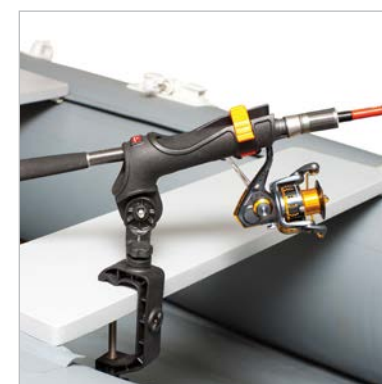

QUICK STREAM® 

Аксессуары для рыбалки

Держатель для удильщ универсальный **QSBRH 001**

- фиксация удильща при ловле троллингом, поплавочной и донной ловле или при транспортировке
- качественные высокопрочные материалы
- функция мгновенного съема удильща одним нажатием курка
- уникальный механизм фиксации, исключающий потерю удильща – как при резкой поклевке, так и при перемещении на большой скорости по водоему
- возможность «подыгрывать» удильщем при троллинге
- предусмотрен монтаж на дюралевые и пластиковые лодки, на лодки из ПВХ, на банку или транец
- изделие полностью выполнено из пластика высокого качества с антиабразивными свойствами и большим запасом прочности
- все металлические узлы изготовлены из нержавеющей стали
- несколько вариантов крепления: держатель устанавливается как на твердые плоскости (транец, банка или подлокотник кресла) при помощи трубки, так и на баллон лодки на специальную ПВХ-площадку

Держатель для удилец универсальный **QSBRH 008**

- держатель для удилец для ловли троллингом, поплавочной и донной ловли, а также для закрепления удилец при транспортировке
- качественные высокопрочные материалы
- надежный механизм фиксации, исключающий потерю удилец – как при резкой поклевке, так и при перемещении на большой скорости по водоему
- предусмотрен монтаж на дюралевые и пластиковые лодки, на лодки из ПВХ, на банку или транец
- все металлические узлы выполнены из нержавеющей стали
- изделие полностью выполнено из пластика высокого качества с антиабразивными свойствами и большим запасом прочности
- несколько вариантов крепления: держатель устанавливается как на твердые плоскости (транец, банка или подлокотник кресла) при помощи струбины, так и на баллон лодки на специальную ПВХ-площадку