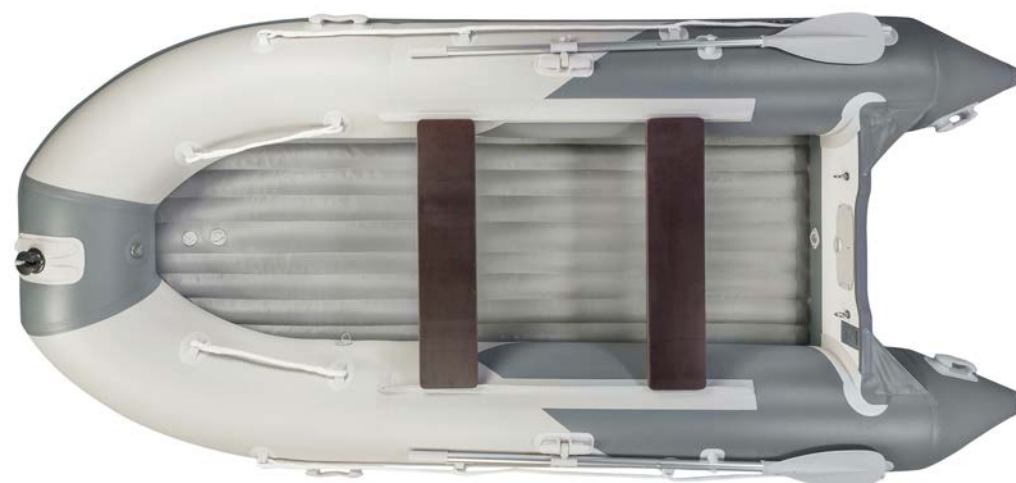

QUICK STREAM® 

Лодки надувные (ПВХ)

Лодка транцевая с НДНД

QUICK STREAM RU3

Артикул	RU3
Материал	ПВХ, 1200 г/м ² (LG, Юж. Корея)
Габариты лодки (Д/Ш)	3,40/1,54 м
Габариты кокпита (Д/Ш)	2,42/0,7 м
Диаметр баллонов	0,42 м
Грузоподъемность (max)	650 кг
Количество пассажиров	4
Мощность мотора (max)	15 л. с.
Общий вес лодки	51 кг
Тип днища	НДНД (RU3 AIR)

- малый вес (при длине 340 см и диаметре баллона 42 см лодка в полной комплектации весит всего 51 кг)
- лёгкость сборки (необходимого давления в днище в 0,3 атмосферы можно добиться, используя обычный ножной насос)
- проклеенные швы
- отличные ходовые качества и высокая надёжность
- имеет влагозащищенный транец с пластиковым покрытием и дополнительными буксировочными кольцами
- модель снабжена практичной и долговечной фурнитурой

Лодка транцевая с НДНД

QUICK STREAM RU4

Артикул	RU4
Материал	ПВХ, 1200 г/м ² (LG, Юж. Корея)
Габариты лодки (Д/Ш)	3,7/1,72 м
Габариты кокпита (Д/Ш)	2,45/0,8 м
Диаметр баллонов	0,45 м
Грузоподъемность (max)	750 кг
Количество пассажиров	5
Мощность мотора (max)	25 л. с.
Общий вес лодки	65,7 кг
Тип днища	НДНД (RU4 AIR)