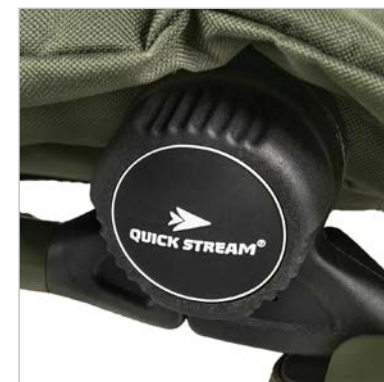

- увеличенные габариты и небольшой вес
- прочный и легкий каркас с шнуровым креплением ложа
- отстегивающийся набивной матрас (толщина 40 мм)
- удобная вшитая подушка
- все механизмы регулировок и каркас рассчитаны на нагрузку до 140 кг
- имеется модель с дополнительной парой ножек для большей устойчивости
- опции (приобретаются отдельно): дополнительные ножки, сумка-чехол для транспортировки