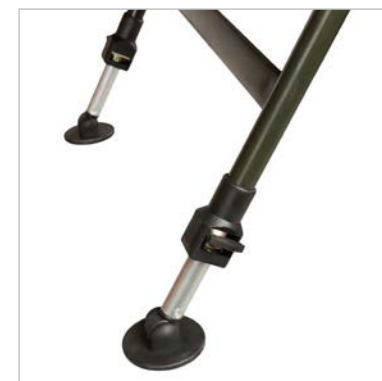

Кресло раскладное
QSCH 006

Размеры (ВхШхД)	48x45x45 см
Высота регулируемых ножек	27-32 см
Максимальная нагрузка	120 кг
Вес	4,6 кг
Материал (рама/ткань)	Сталь/Ventec®

- очень компактный высокопортативный складной стул
- для выезда на природу всей семьей
- прочная конструкция (выдерживает нагрузки до 120 кг)
- подходит для детей и женщин
- дополнительные опции: сумка-чехол для транспортировки (приобретается отдельно)